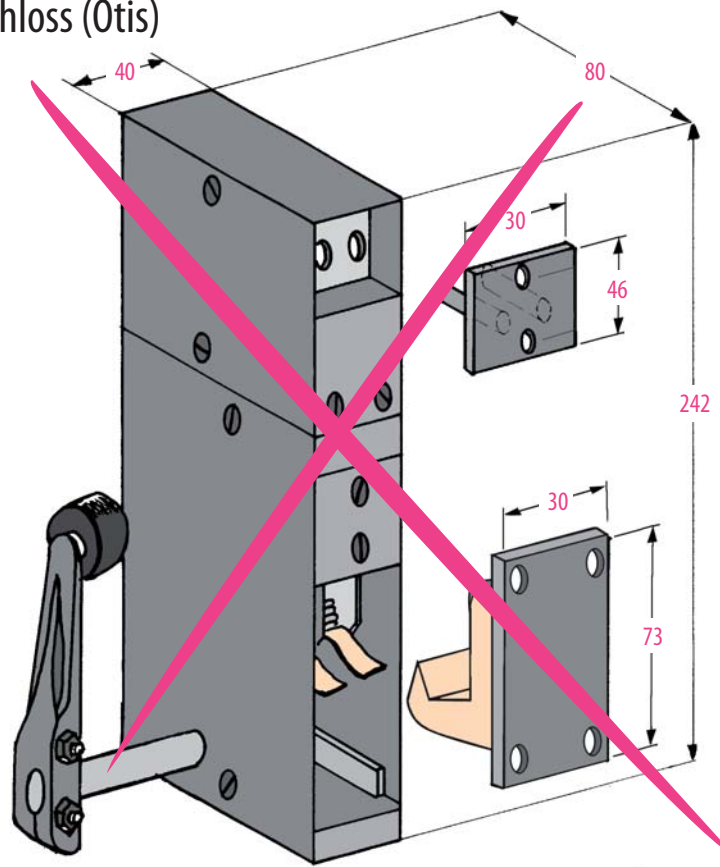

Produkt zu ersetzen :  
L-Schloss (Otis)

Ersatzprodukt :  
LR 180 \*\* LO prudhomme S.a  
Mit Shunt.

ref.: LR180 \*G LO

ref.: LR180 \*D LO

## Montage-Phasen :

## Entriegelungszyylinder-Regelung