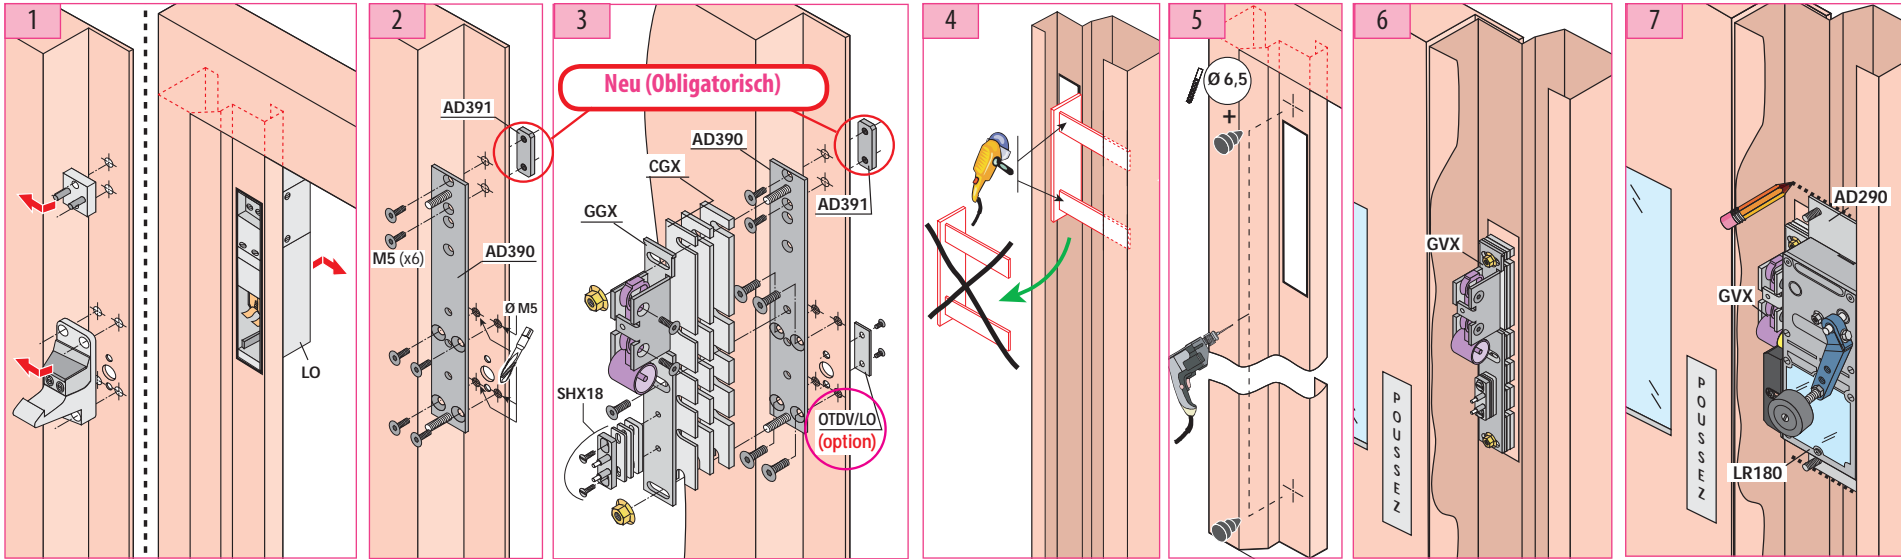

Produkt zu ersetzen :  
L-Schloss (Otis)

Ersatzprodukt :  
LR 180 \*\* LO prudhomme S.a  
Mit Shunt.

ref.: LR180 \*G LO

ref.: LR180 \*D LO

## Montage-Phasen :

## Entriegelungszyylinder-Regelung