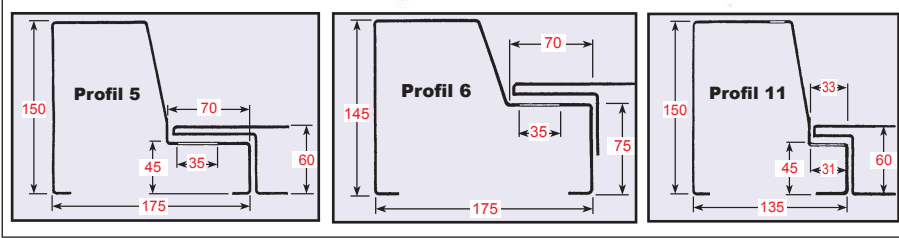

Produkt zu ersetzen :  
L-Schloss (Otis)

Ersatzprodukt :  
LR 180 \*\* LO prudhomme S.a  
Mit Shunt.

ref.: LR180 \*G LO

ref.: LR180 \*D LO

## Montage-Phasen :