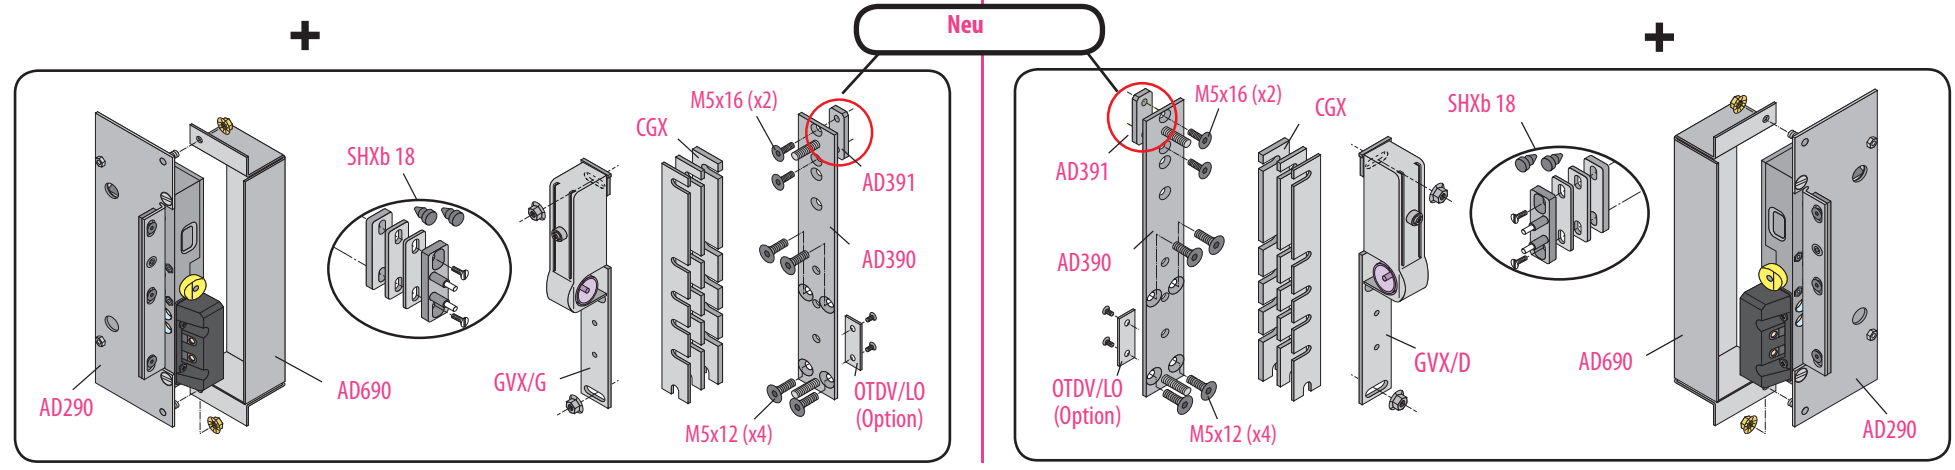

Produkt zu ersetzen :  
L-Schloss (Otis)

Ersatzprodukt :  
LR 180 \*\* LO prudhomme S.a  
Mit Shunt.

ref.: LR180 \*G LO

ref.: LR180 \*D LO

## Montage-Phasen :

## Entriegelungszyylinder-Regelung