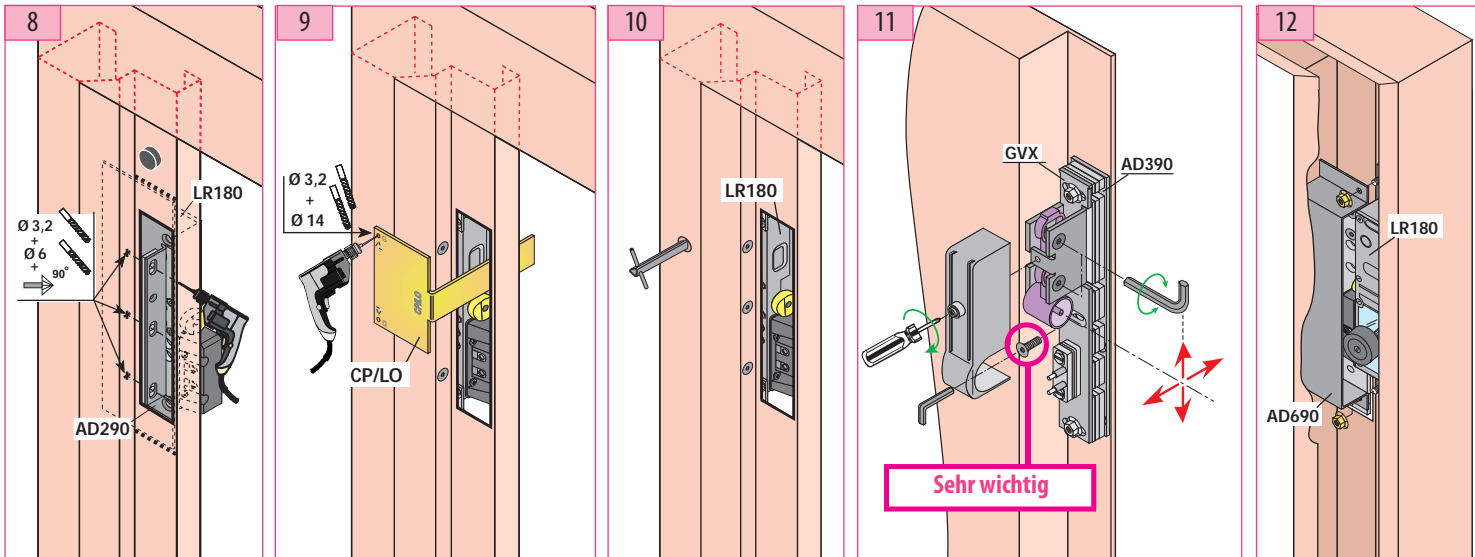

Produkt zu ersetzen :  
L-Schloss (Otis)

Ersatzprodukt :  
LR 180 \*\* LO prudhomme S.a  
Mit Shunt.

ref.: LR180 \*G LO

ref.: LR180 \*D LO

## Montage-Phasen :

## Entriegelungszyylinder-Regelung