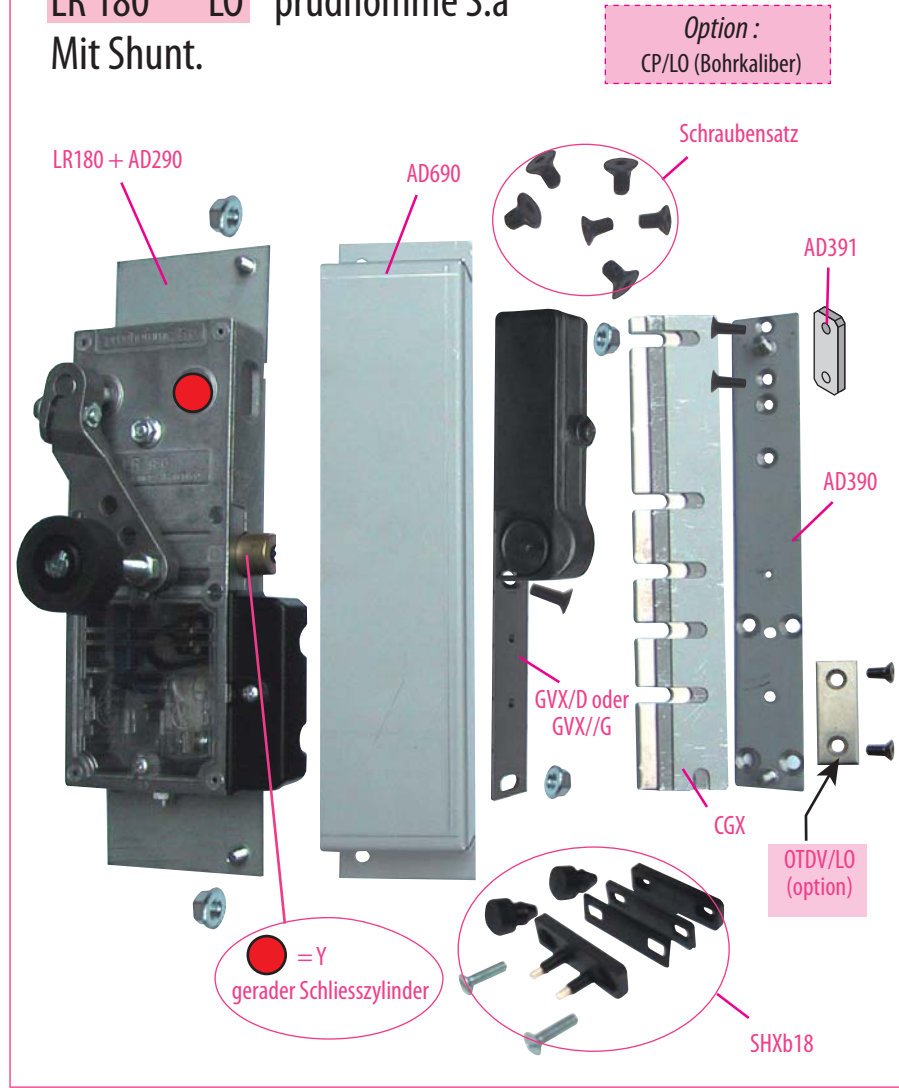

Produkt zu ersetzen :  
L-Schloss (Otis)

Ersatzprodukt :  
LR 180 \*\* LO prudhomme S.a  
Mit Shunt.

ref.: LR180 \*G LO

ref.: LR180 \*D LO

## Montage-Phasen :

## Entriegelungszyylinder-Regelung