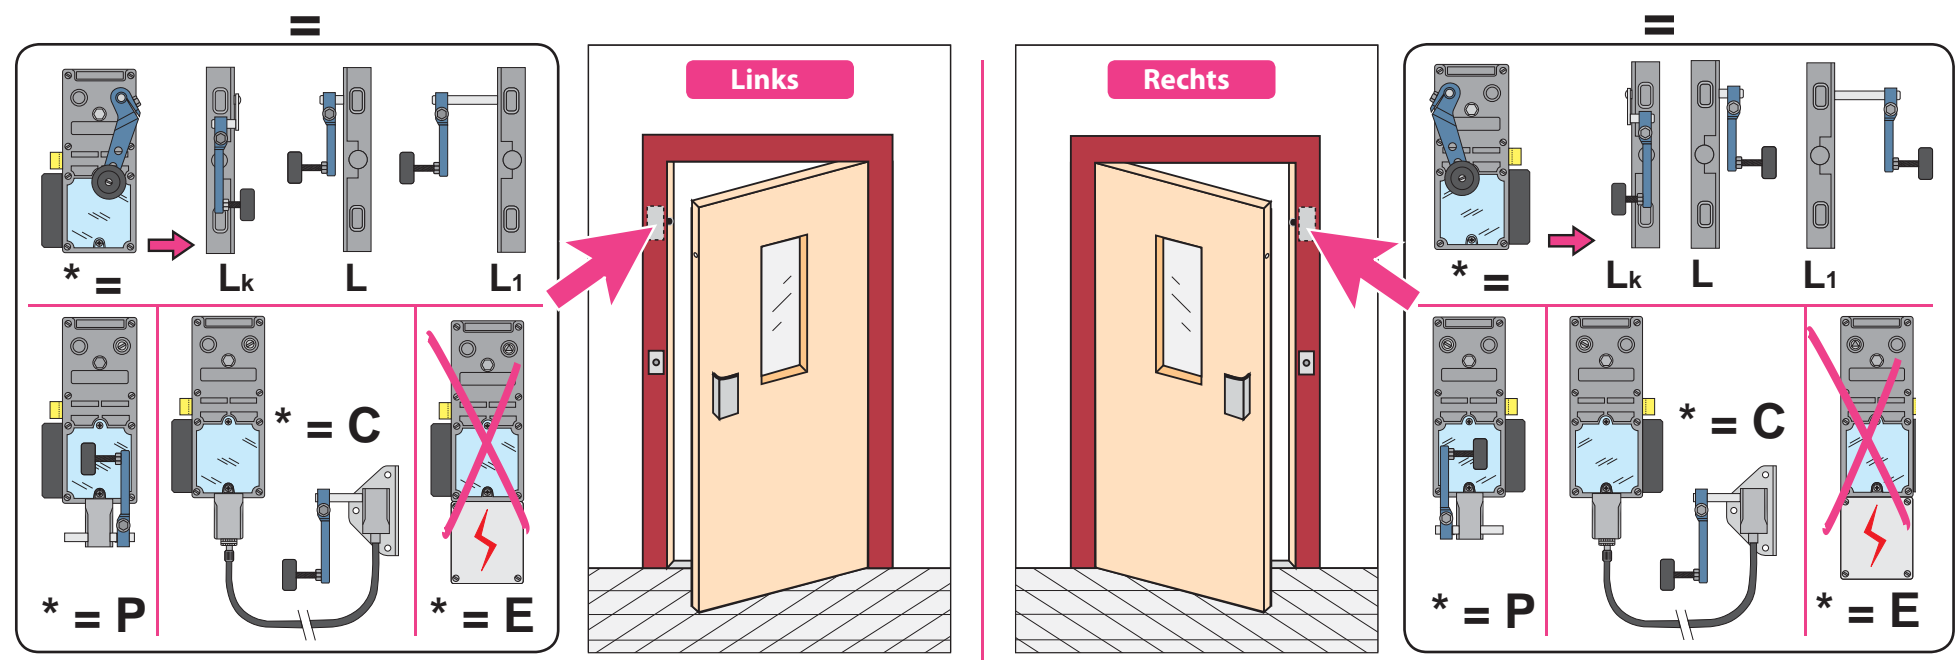

Produkt zu ersetzen :  
L-Schloss (Otis)

Ersatzprodukt :  
LR 180 \*\* LO prudhomme S.a  
Mit Shunt.

ref.: LR180 \*G LO

ref.: LR180 \*D LO

## Montage-Phasen :

## Entriegelungszyylinder-Regelung